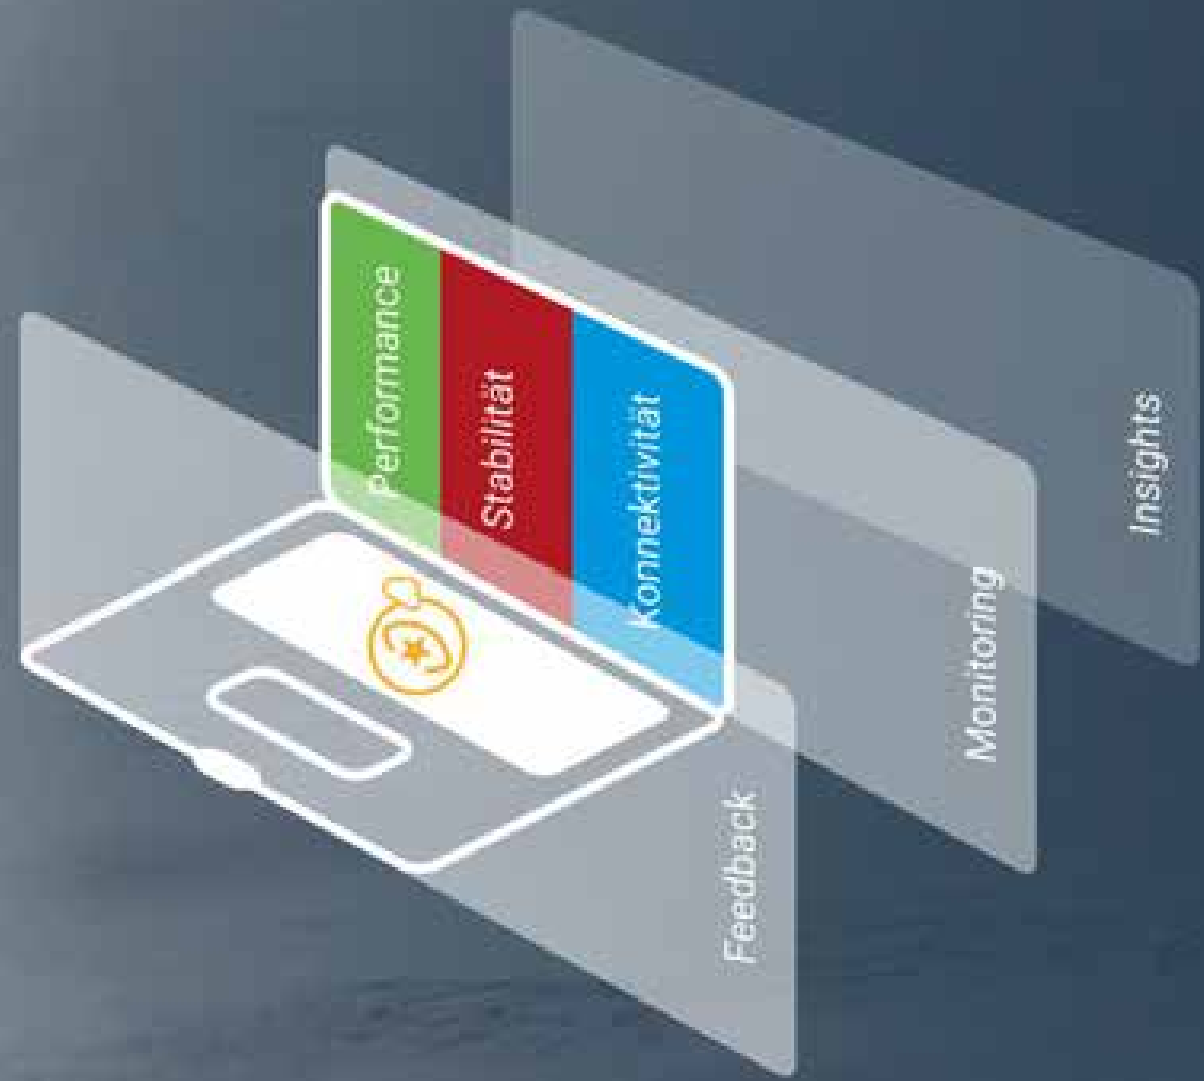

**Mehr Pinguin
in der bMS**

Vom Selfie Gadget zu Mobile Work

**Break Out
Session:**

**Mehr
Flexibilität bei
Mobilgeräten**

Happy
Birthday!

IT -Ticket Report

- Zufriedenheit der End User
- Wertschätzung IT-Team
- Optimierung des IT-Supports

End User happiness
last 90 days

74

End User happiness in %

COME baramundi
2GETHER

LET'S GO
LIVE

**Auf
Spurensuche**

Zeitpunkt

Fehlercode

heute am Argus
Experience
Demo-Point
+digital

**Das
Rückgrat
der IT**

Verzögerte
Video/Audioübertragung

Langsame
Ladezeiten

Instabile
VPN-Verbindungen

LIVE Call

Netzwerk Scanner

The background of the slide is a photograph of numerous spider webs stretched across a field of tall, thin flowers. The webs are illuminated from behind, creating a glowing, ethereal effect. The colors of the webs range from light yellow to bright blue, matching the overall color palette of the slide.